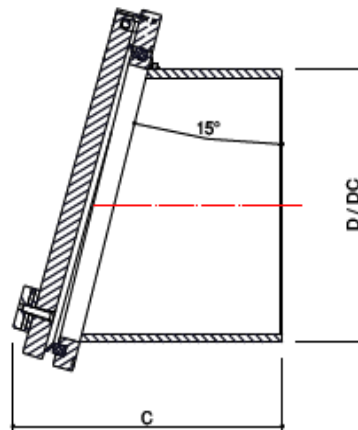

Koncová klapka plochá na stěnu:

Koncová klapka šikmá pro PE a PVC trubky-válcový nátrubek:

Koncová klapka šikmá pro betonové nebo dvouplášťové trubky-kuželový nátrubek: