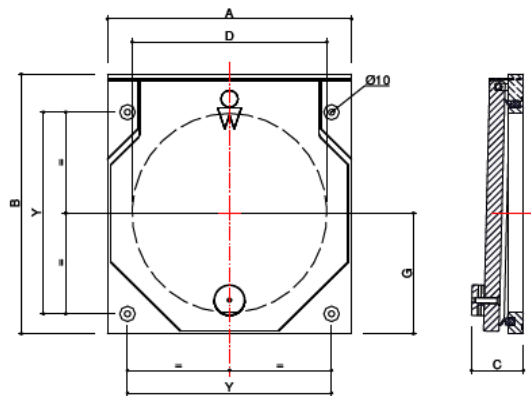

Koncová klapka plochá na stěnu:

Koncová klapka šikmá pro PE a PVC trubky-válcový nátrubek:

Koncová klapka šikmá pro betonové nebo dvouplášťové trubky-kuželový nátrubek: